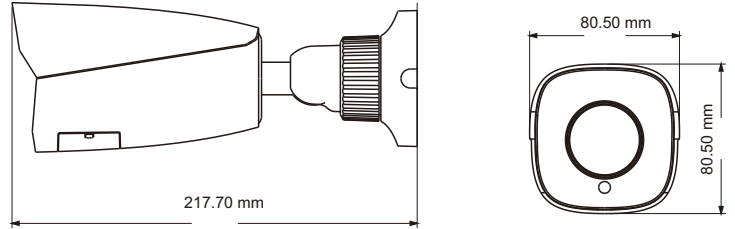

## 제품 사양

모델	TD-7422AM3
<b>제품 사양</b>	
<b>카메라</b>	
이미지 센서	1 / 2.8 "CMOS
해상도	2MP
이미지 사이즈	1920x1080
비디오 신호	AHD / TVI / CVI / CVBS
이미지 방식	PAL / NTSC
전자식 셔터	자동: 1/30s~1/50000s
IR 가시거리	30 ~ 50 m
프레임 레이트	30fps(60Hz)
최저 조도	Color : 0.001 lux@F1.2, AGC ON; B/W : 0 lux with IR
렌즈 화각	2.8~12mm H: 85°- 34°, V: 54.5°- 19.6°, D: 92.8°- 38.8°
렌즈 마운트	D14
신호 대 잡음비	≥52dB ( AGC OFF )
방수방진 등급	IP 67
<b>기능</b>	
기능 설정	OSD ( COC Control )
주야간	ICR
WDR	120dB
노이즈 감소	3D NR
AGC	지원
자동 화이트밸런스	지원
BLC	지원
LSC	지원
HLC	지원
Freeze	지원
거울 모드	지원
디포그	미지원
선예도	지원
스마트 IR	지원
움직임 감지	지원
프라이버시 마스크	지원
이미지 설정	미지원
불량 화소 보정	자동
언어	16개 국어
각도 변환	팬: 0°~360°; 틸트: 0°~90°; 회전: 0°~360°
<b>기타</b>	
전원 공급	DC12V ( ± 15% )
전력 소모	IR OFF : < 1.5W; IR ON : < 6W 가변 모델: < 8.5W
작동 환경	- 30 °C ~ 50 °C, 10 % ~ 90 % (상대 습도)
사이즈 ( mm )	217.7 x 80.5 x 80.5
무게	약 0.56KG

## 사이즈