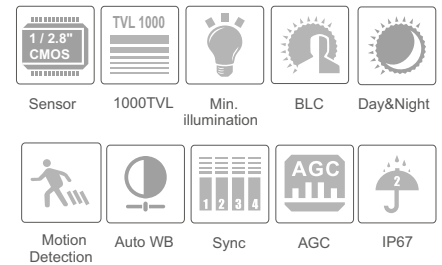

# TD-7422AM3

2MP IR 가변형 아날로그 볼렛 카메라

- 1080P 실시간 이미지, 고해상도, 트루 컬러
- AHD / TVI / CVI 지원
- 최대 960H CVBS 해상도
- 최대 1000 TVL 해상도
- CMOS 프로그레시브 스캔
- OSD 메뉴 지원
- 장거리, 고속, 실시간 영상 전송
- 저조도 자동 컬러, 흑백 전환
- ICR 지원, 주야간 컬러
- 노이즈 감소 지원
- IR 가시거리: 30 ~ 50m
- IP67
- COC 지원

## 제품 사양

모델	TD-7422AM3
<b>제품 사양</b>	
<b>카메라</b>	
이미지 센서	1 / 2.8 "CMOS
해상도	2MP
이미지 사이즈	1920x1080
비디오 신호	AHD / TVI / CVI / CVBS
이미지 방식	PAL / NTSC
전자식 셔터	자동: 1/30s~1/50000s
IR 가시거리	30 ~ 50 m
프레임 레이트	30fps(60Hz)
최저 조도	Color : 0.001 lux@F1.2, AGC ON; B/W : 0 lux with IR
렌즈 화각	2.8~12mm H: 85°- 34°, V: 54.5°- 19.6°, D: 92.8°- 38.8°
렌즈 마운트	D14
신호 대 잡음비	≥52dB ( AGC OFF )
방수방진 등급	IP 67
<b>기능</b>	
기능 설정	OSD ( COC Control )
주야간	ICR
WDR	120dB
노이즈 감소	3D NR
AGC	지원
자동 화이트밸런스	지원
BLC	지원
LSC	지원
HLC	지원
Freeze	지원
거울 모드	지원
디포그	미지원
선예도	지원
스마트 IR	지원
움직임 감지	지원
프라이버시 마스크	지원
이미지 설정	미지원
불량 화소 보정	자동
언어	16개 국어
각도 변환	팬: 0°~360°; 틸트: 0°~90°; 회전: 0°~360°
<b>기타</b>	
전원 공급	DC12V ( ± 15% )
전력 소모	IR OFF : < 1.5W; IR ON : < 6W 가변 모델: < 8.5W
작동 환경	- 30 °C ~ 50 °C, 10 % ~ 90 % (상대 습도)
사이즈 ( mm )	217.7 x 80.5 x 80.5
무게	약 0.56KG