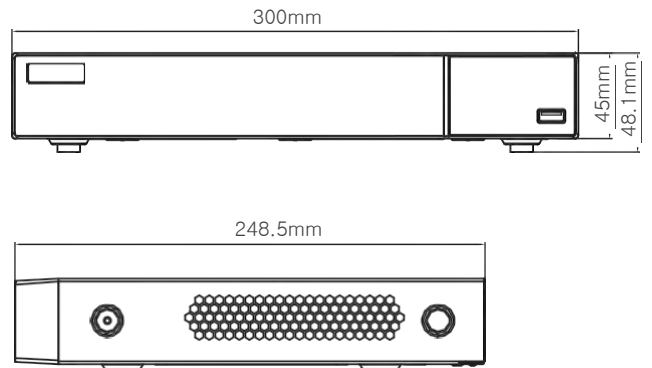

주요 성능

- 4/8 CH 8MP/6MP/5MP/4MP/3MP/1080P/1280×1024/960P/720P/960H/DI/CIF IP 비디오 입력
- H.265/H.264
- 직관적이고 사용하기 쉬운 GUI(유저 인터페이스)
- 녹화 유형: 일반 / 스케줄 / 움직임감지 / 센서 / POS / AI 녹화
- 재생 : 4 /8CH 동시 재생
- 검색: 타임바, 시간입력, 이벤트, 태그
- 여러 VCA(Video Content Analytics) 이벤트 지원
  유실물, 분실물, 구역 경계, 트립와이어 등
- POS 정보 오버레이
- USB, 네트워크 등을 통해 빠르고 쉽게 백업할 수 있습니다.
- 실시간 보기, 녹화, 재생, 백업, 원격 접속 지원
- DHCP, DDNS, PPPoE 네트워크 프로토콜
- 웹 또는 CMS를 통한 원격 제어: 실시간 보기, 재생, 백업, PTZ 및 설정
- 4/8 CH PoE 지원
- 듀얼 스트림 기술로 로컬 스토리지의 고화질 영상과 원격 네트워크 전송 및 모바일 장치를 통한 원격 감시용 영상을 별도로 설정할 수 있습니다.
- 인증 관리, 로그 검토 및 장치 상태 검토 지원
- 4K 해상도 디스플레이
- 휴대 전화를 통한 NAT 기능 및 QR 코드 스캔 지원
- 스마트폰 모바일 어플리케이션 지원

사이즈