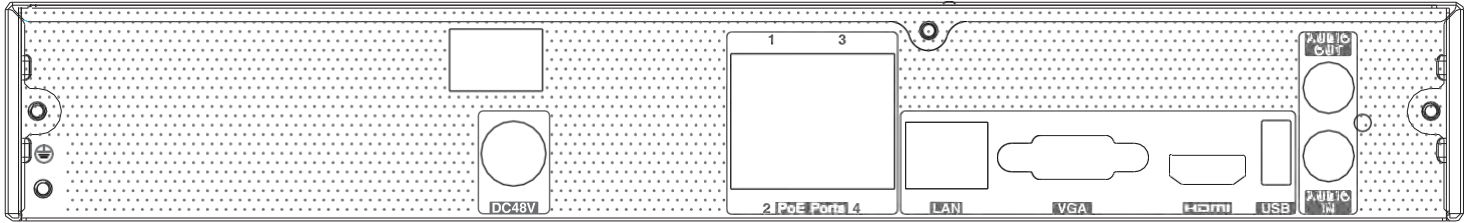

## 주요 성능

- 4/8 CH 8MP/6MP/5MP/4MP/3MP/1080P/1280×1024/960P/720P/960H/DI/CIF IP 비디오 입력
- H.265/H.264
- 직관적이고 사용하기 쉬운 GUI(유저 인터페이스)
- 녹화 유형: 일반 / 스케줄 / 움직임감지 / 센서 / POS / AI 녹화
- 재생 : 4 /8CH 동시 재생
- 검색: 타임바, 시간입력, 이벤트, 태그
- 여러 VCA(Video Content Analytics) 이벤트 지원  
유실물, 분실물, 구역 경계, 트립와이어 등
- POS 정보 오버레이
- USB, 네트워크 등을 통해 빠르고 쉽게 백업할 수 있습니다.
- 실시간 보기, 녹화, 재생, 백업, 원격 접속 지원
- DHCP, DDNS, PPPoE 네트워크 프로토콜
- 웹 또는 CMS를 통한 원격 제어: 실시간 보기, 재생, 백업, PTZ 및 설정
- 4/8 CH PoE 지원
- 듀얼 스트림 기술로 로컬 스토리지의 고화질 영상과 원격 네트워크 전송 및 모바일 장치를 통한 원격 감시용 영상을 별도로 설정할 수 있습니다.
- 인증 관리, 로그 검토 및 장치 상태 검토 지원
- 4K 해상도 디스플레이
- 휴대 전화를 통한 NAT 기능 및 QR 코드 스캔 지원
- 스마트폰 모바일 어플리케이션 지원

## 사이즈

후면 패널

TD-3104H1-4P-B1

TD-3108H1-8P-B1